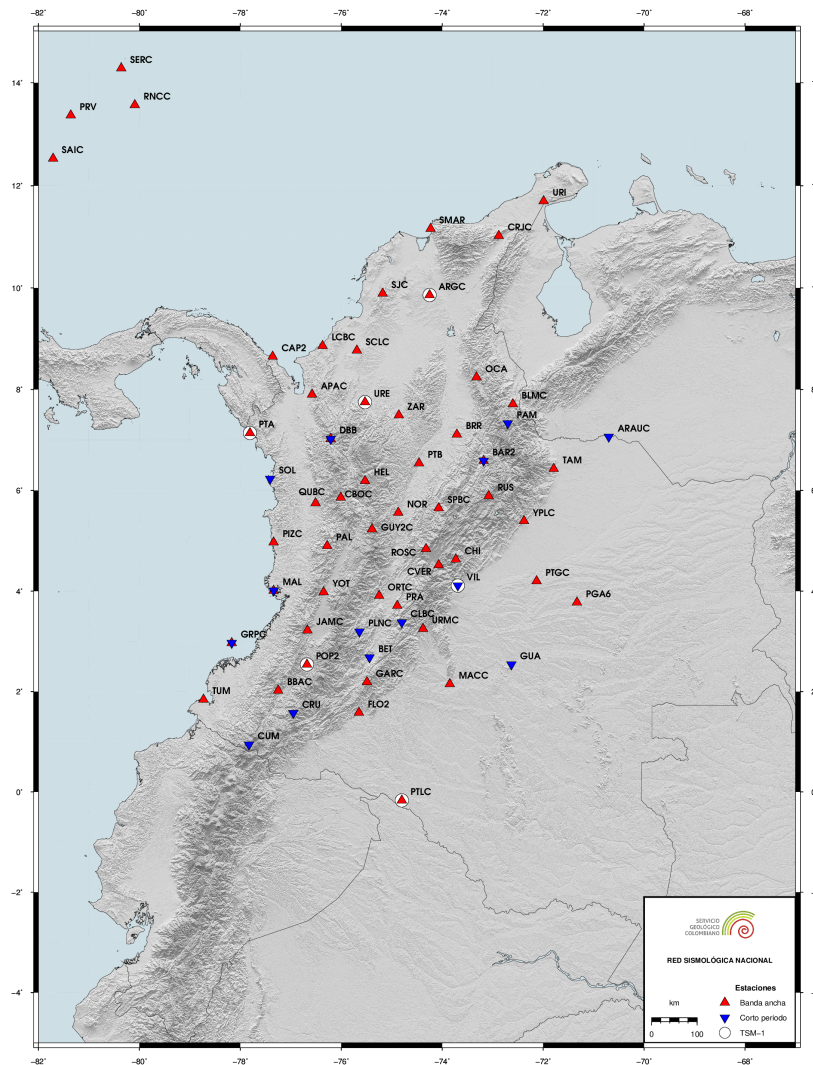

Ing. Sist. Orlando Chamorro, M.Sc.

Ing. Sist. Oscar David Riobamba, M.Sc.

Ing. Sist. Carlos Araujo Moncayo, M.Sc.

2 Funcionamiento de las estaciones

2.1 Mapa de las estaciones

Figura 2.1. Localización de las estaciones de la RSNC

2.2 Histograma de funcionamiento de las estaciones

Figura 2.2. El porcentaje de funcionamiento es calculado según la disponibilidad de los datos

3 Sismicidad de enero de 2023

Durante el mes de enero se registraron 2233 eventos, entre los cuales 2141 corresponden a eventos locales, 32 a eventos regionales, 43 a eventos en el Océano Pacífico, 10 a eventos en el Mar Caribe y 7 a eventos Volcánicos. De los eventos localizados, 16 se determinaron como destacados, ver tabla 3.1 y figura 3.1.