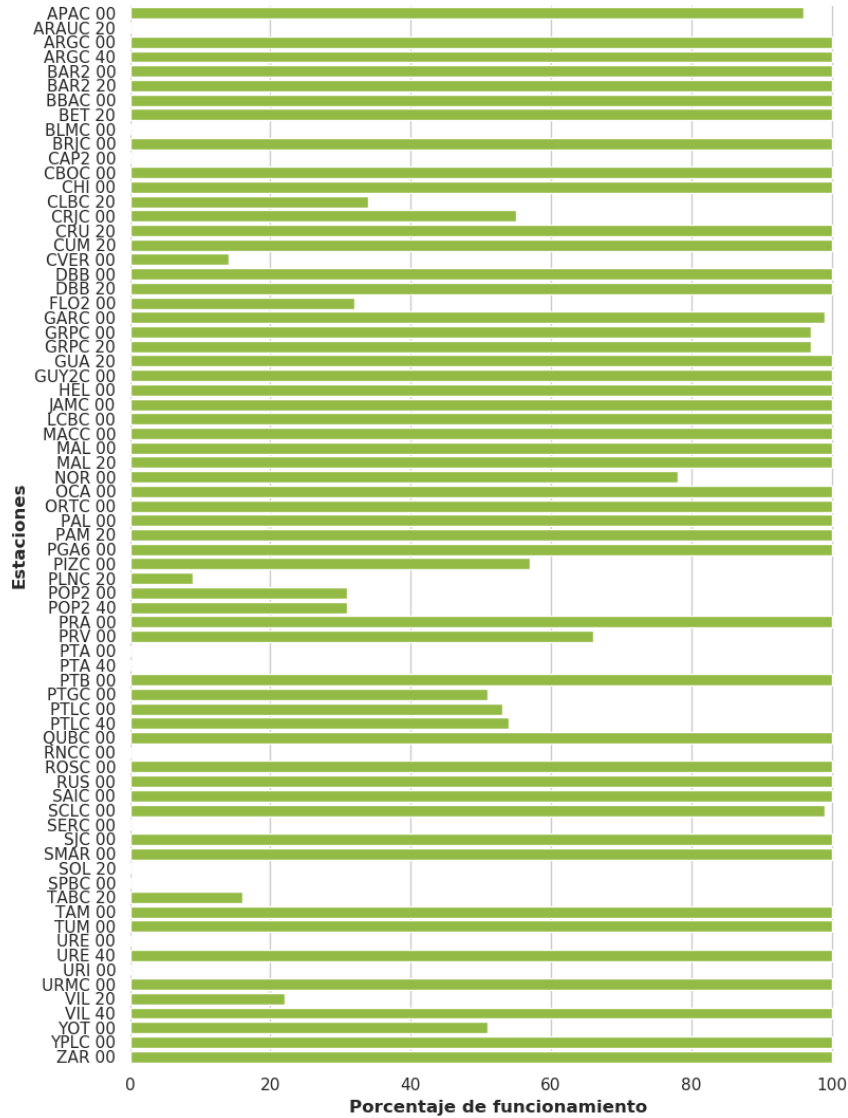

El propósito del boletín mensual es presentar un resumen de los parámetros y localizaciones preliminares de los sismos registrados por la RSNC en el territorio colombiano durante el periodo respectivo. Información general de la Red Sismológica, así como la sismicidad general registrada desde junio de 1993, se puede consultar en nuestra página web <http://www.sgc.gov.co>.

Ing. Sist. Orlando Chamorro, M.Sc.

Ing. Sist. Oscar David Riobamba, M.Sc.

Ing. Sist. Carlos Araujo Moncayo, M.Sc.

2 Funcionamiento de las estaciones

2.1 Mapa de las estaciones

Figura 2.1. Localización de las estaciones de la RSNC

2.2 Histograma de funcionamiento de las estaciones

Figura 2.2. El porcentaje de funcionamiento es calculado según la disponibilidad de los datos

3 Sismicidad de enero de 2023

Durante el mes de enero se registraron 2233 eventos, entre los cuales 2141 corresponden a eventos locales, 32 a eventos regionales, 43 a eventos en el Océano Pacífico, 10 a eventos en el Mar Caribe y 7 a eventos Volcánicos. De los eventos localizados, 16 se determinaron como destacados, ver tabla 3.1 y figura 3.1.