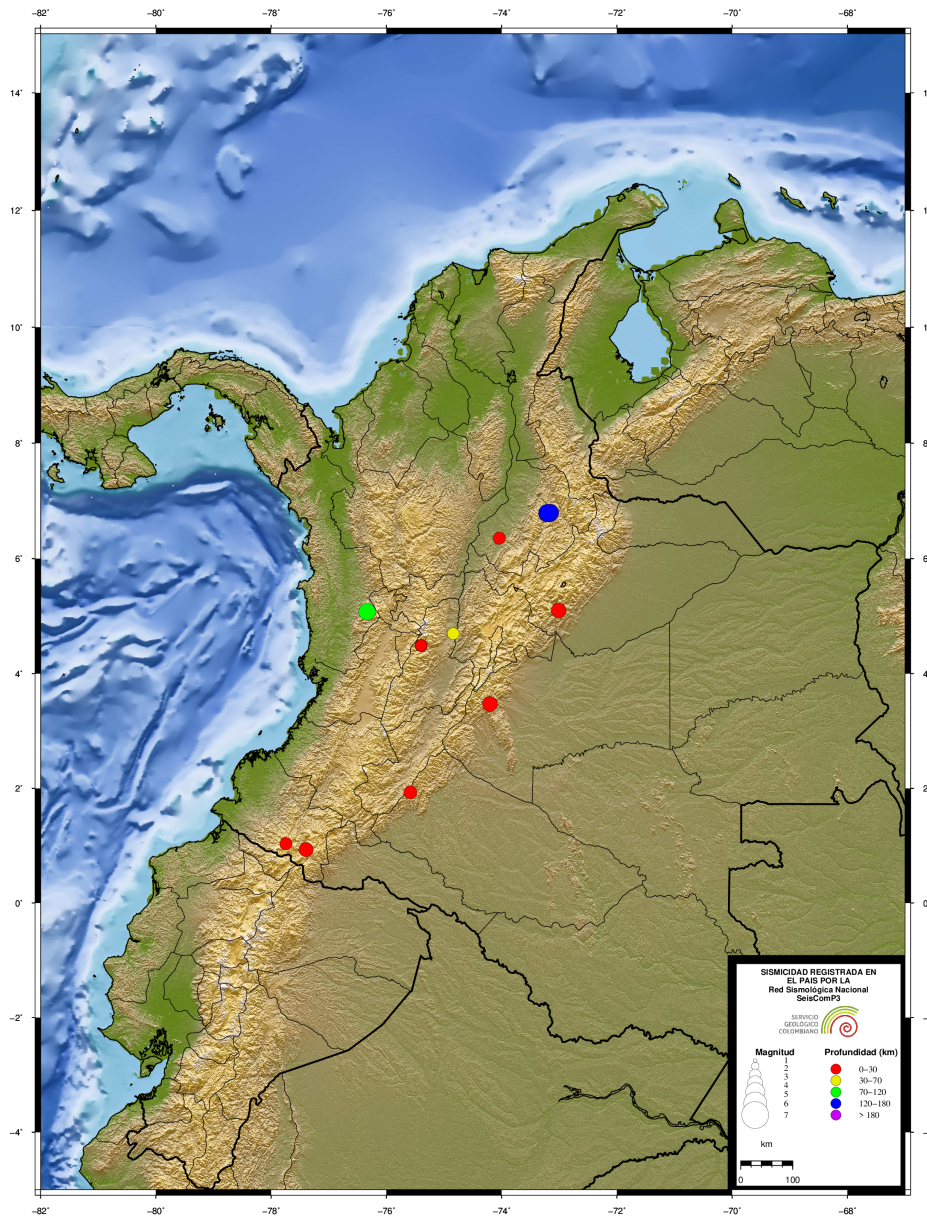

3.2 Mapa de sismicidad destacada enero de 2023

Figura 3.1. Eventos destacados durante enero de 2023

3.3 Tabla de sismicidad mensual enero de 2023

Tabla 3.2. Eventos durante enero de 2023

N	Fecha	H:M:S	LAT	LON	Z	M	Ubicación
1	2023/01/01	00:04:23	3,461	-74,179	9	1,9	Mesetas, Meta
2	2023/01/01	00:45:28	5,457	-72,123	23	2,5	Nunchía, Casanare
3	2023/01/01	01:01:53	4,564	-75,922	44	1,2	Obando, Valle del Cauca
4	2023/01/01	01:06:17	3,484	-74,250	17	1,3	Mesetas, Meta
5	2023/01/01	01:28:29	3,803	-77,088	34	1,6	Buenaventura, Valle del Cauca
6	2023/01/01	01:51:11	6,754	-73,120	136	1,7	Los Santos, Santander
7	2023/01/01	01:55:13	6,822	-76,325	16	1,5	Dabeiba, Antioquia
8	2023/01/01	02:10:07	3,467	-74,186	13	1,3	Mesetas, Meta
9	2023/01/01	02:16:45	6,761	-73,151	142	2,5	Los Santos, Santander
10	2023/01/01	02:21:27	6,792	-73,201	134	1,6	Zapatoca, Santander
11	2023/01/01	02:42:29	6,749	-73,137	136	1,6	Los Santos, Santander
12	2023/01/01	02:43:21	6,783	-73,163	132	1,5	Los Santos, Santander
13	2023/01/01	02:59:30	9,517	-74,646	42	1,7	Santa Bárbara de Pinto, Magdalena
14	2023/01/01	03:09:34	1,950	-76,018	26	1,2	Pitalito, Huila
15	2023/01/01	03:19:54	7,927	-73,259	124	1,7	Ábrego, Norte de Santander
16	2023/01/01	03:22:49	4,750	-76,116	85	1,6	Ansermanuevo, Valle del Cauca
17	2023/01/01	03:27:29	6,749	-73,154	138	1,7	Los Santos, Santander
18	2023/01/01	03:37:16	8,525	-75,056	16	1,9	San Marcos, Sucre
19	2023/01/01	03:46:52	6,754	-73,159	138	1,7	Los Santos, Santander
20	2023/01/01	03:51:19	6,791	-73,183	141	1,9	Los Santos, Santander
21	2023/01/01	03:53:02	6,765	-73,179	140	2,7	Los Santos, Santander
22	2023/01/01	03:59:48	6,759	-73,132	140	1,9	Los Santos, Santander
23	2023/01/01	04:04:32	6,729	-73,160	138	2,9	Villanueva, Santander
24	2023/01/01	04:15:22	5,267	-73,753	143	2,1	Cucunubá, Cundinamarca
25	2023/01/01	04:21:51	3,933	-75,573	19	2,5	San Antonio, Tolima
26	2023/01/01	04:23:18	10,180	-72,557	27	1,4	Venezuela
27	2023/01/01	04:34:29	7,548	-71,967	0	1,6	Venezuela
28	2023/01/01	04:44:58	6,854	-73,276	135	1,5	Zapatoca, Santander
29	2023/01/01	05:13:36	6,762	-73,176	132	1,9	Los Santos, Santander
30	2023/01/01	05:29:13	6,762	-73,171	140	1,8	Los Santos, Santander
31	2023/01/01	05:37:50	6,761	-73,175	140	2,2	Los Santos, Santander
32	2023/01/01	05:50:18	6,316	-73,151	14	1,8	Charalá, Santander
33	2023/01/01	05:55:12	6,763	-73,181	136	1,9	Los Santos, Santander
34	2023/01/01	05:56:08	4,014	-75,497	16	1,3	Roncesvalles, Tolima
35	2023/01/01	05:58:39	7,307	-74,130	73	1,1	San Pablo, Bolívar
36	2023/01/01	06:15:55	6,314	-73,663	118	1,2	Santa Helena del Opón, Santander
37	2023/01/01	06:28:15	6,998	-76,534	9	1,7	Dabeiba, Antioquia
38	2023/01/01	06:59:59	6,783	-73,197	131	1,6	Los Santos, Santander
39	2023/01/01	07:11:47	7,020	-77,118	33	1,8	Carmen del Darién (Curbaradó), Chocó
40	2023/01/01	07:47:26	6,781	-73,177	140	1,4	Los Santos, Santander